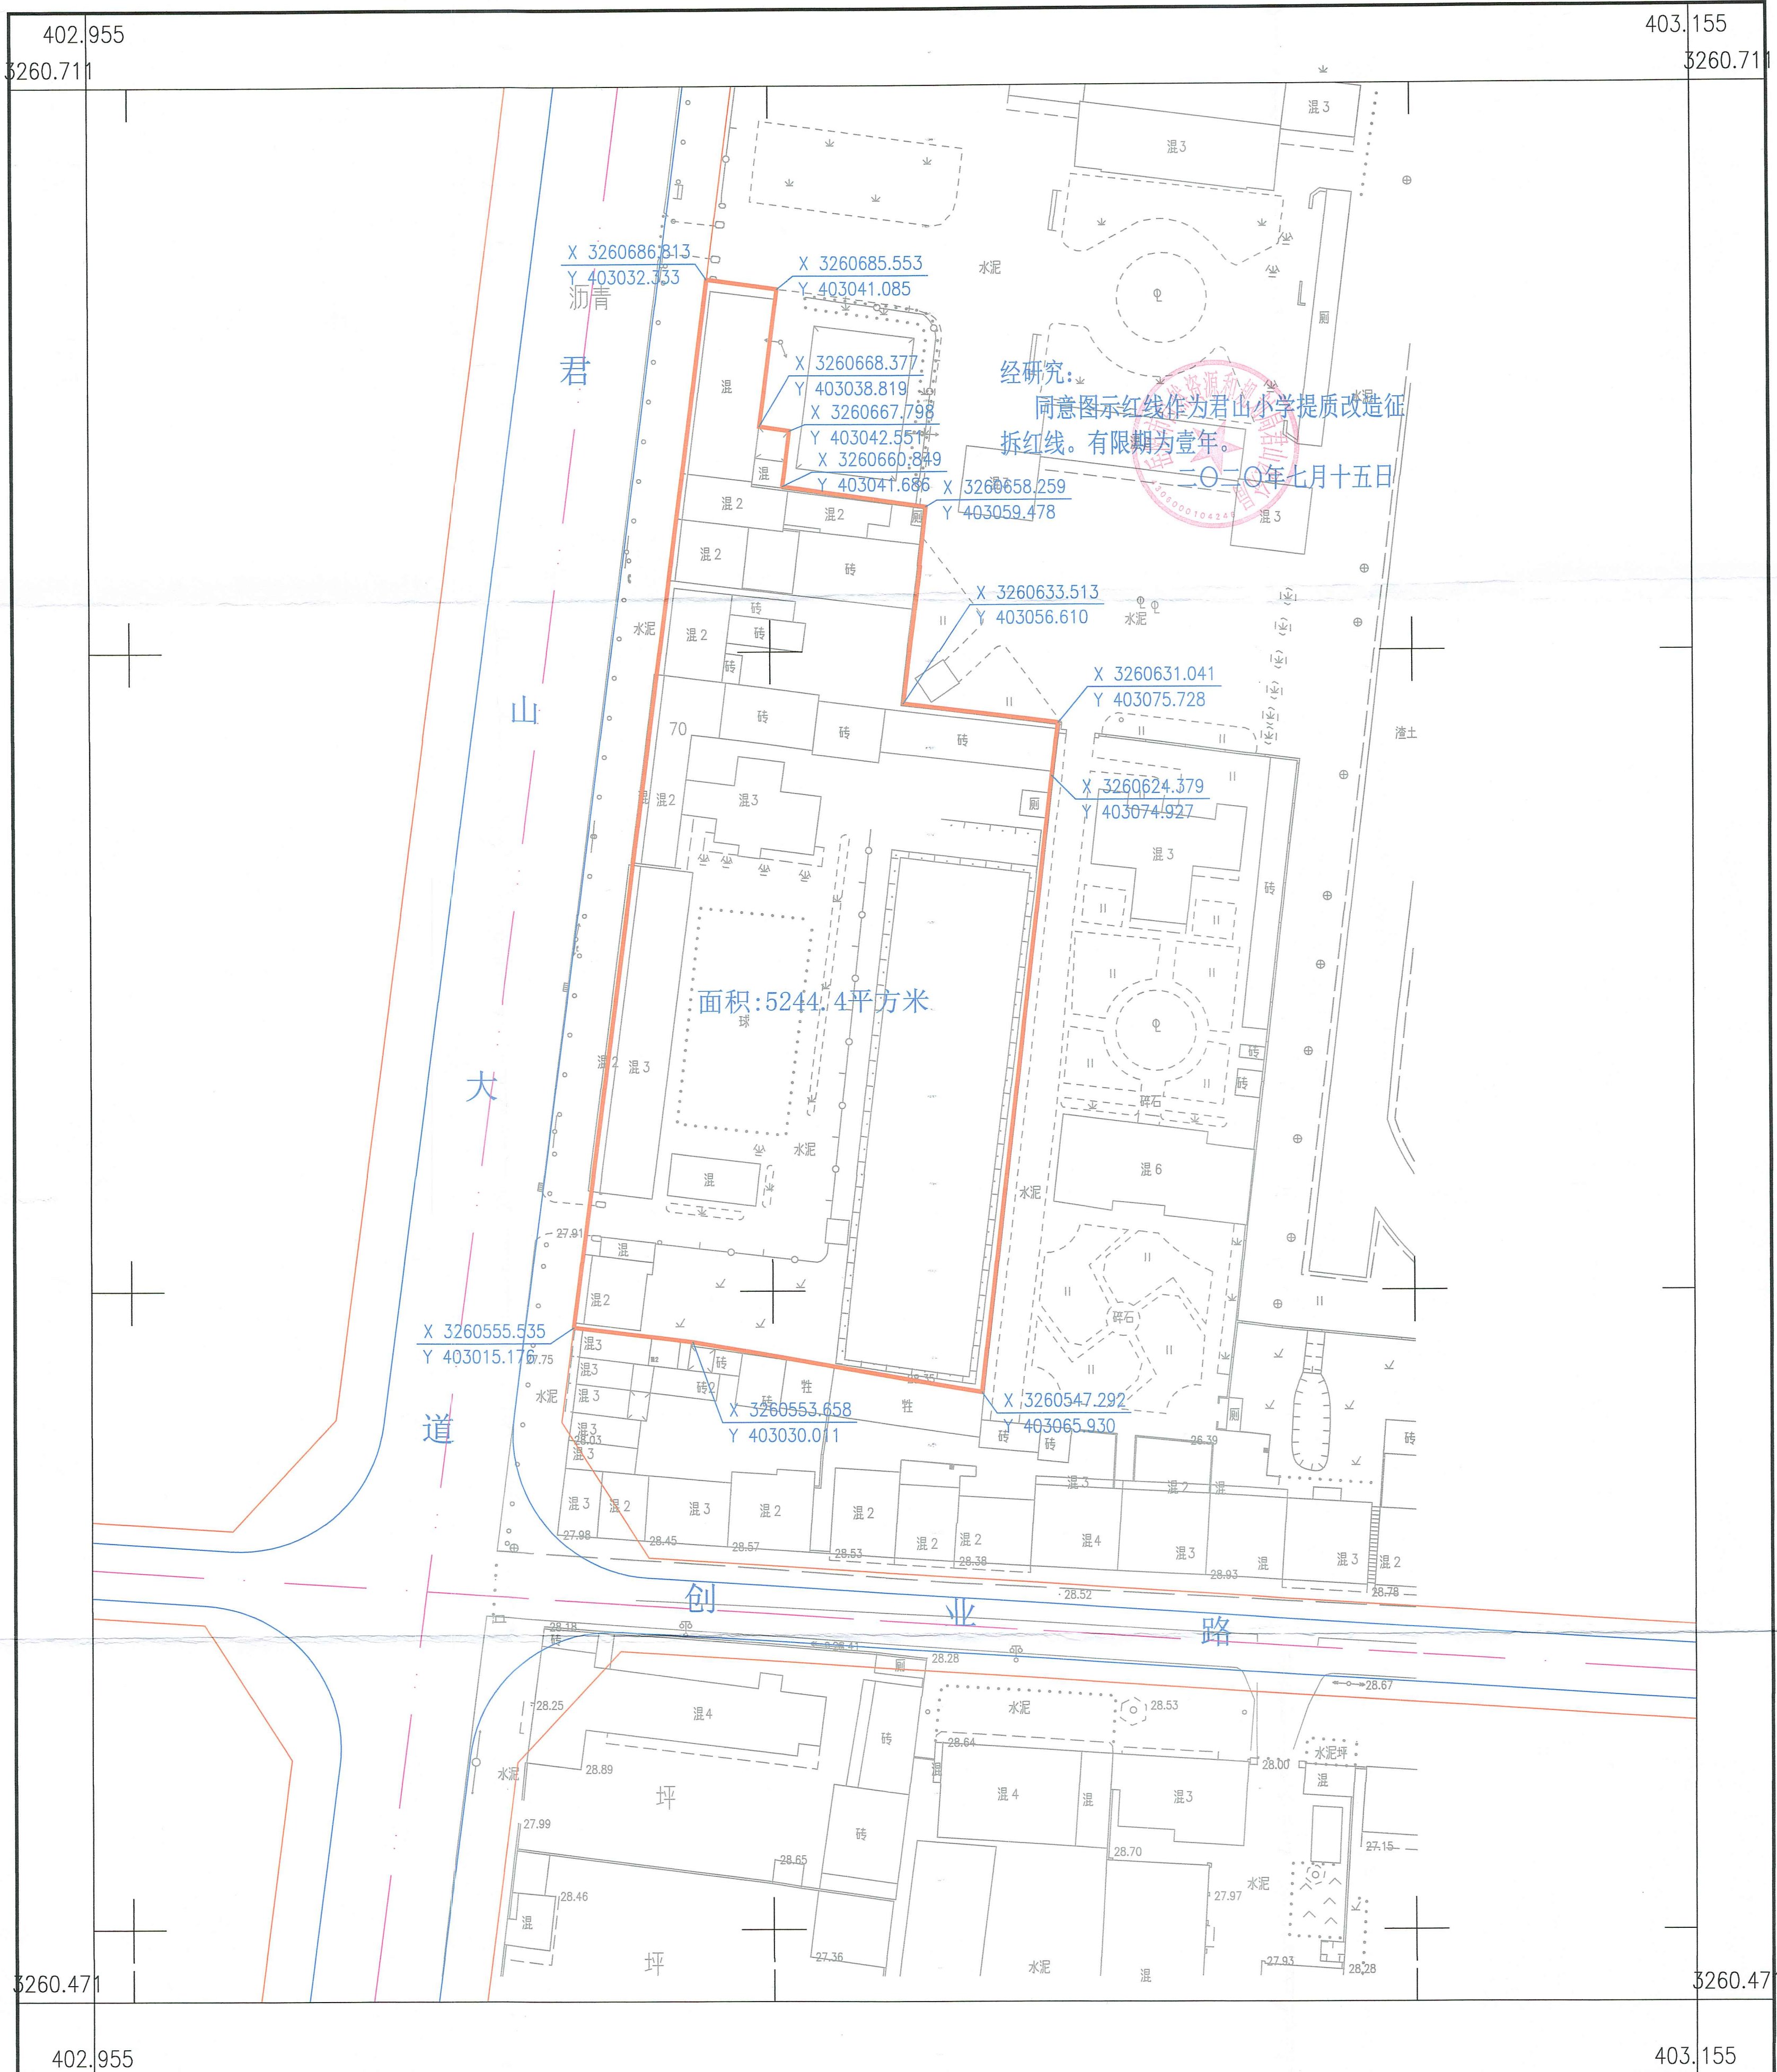

### 君山小学提质改造征拆红线图

2019年12月数字化制图。  
1980西安坐标系。  
1985国家高程基准，等高距为1米。  
1996年版图式。

1:500

测量员：  
绘图员：  
检查员：